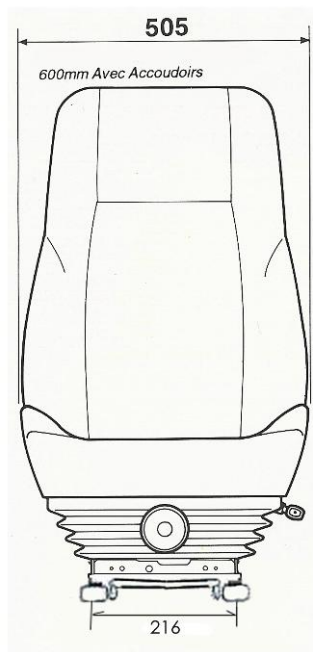

B.F. Equipement

Distribue les sièges professionnels

100% Sièges !

KAB 414 MECANIQUE

KAB//Seating

Photo : KAB 414 avec option verrouillage de suspension

- OPTIONS :
- * Ceinture de sécurité à enrouleur
 - * Accoudoirs
 - * Appuie-tête
 - * Coussins chauffants
 - * Plateau tournant 0° - 180°

- * Suspension mécanique à ressorts et amortisseur à double effet
- * Course suspension 100 mm.
- * Réglage hauteur et inclinaison de 60 mm.
- * Soufflet cache suspension
- * Dossier réglable
- * Soutien lombaire 5 positions
- * Glissières course 200 mm.

SUIVANT MODELE :

- * Commandes à l'avant ou
- * Commandes à gauche
- * Course suspension 75 mm.

les sièges photographiés sont équipés d'options - document non contractuel - susceptible de modifications sans préavis