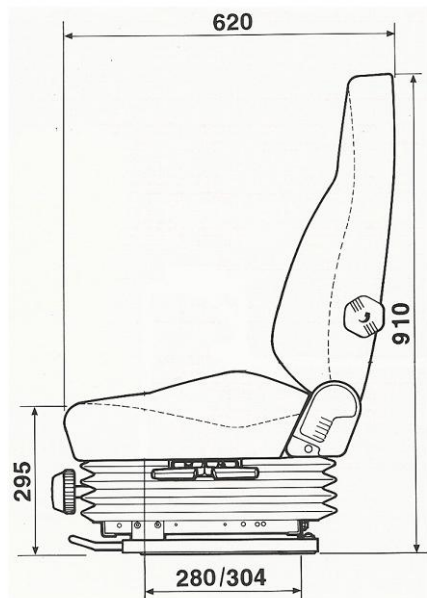

B.F. Equipement

Distribue les sièges professionnels

100% Sièges !

KAB 414 MECANIQUE

KAB//Seating

Photo : KAB 414 avec option verrouillage de suspension

- OPTIONS :
- * Ceinture de sécurité à enrouleur
 - * Accoudoirs
 - * Appuie-tête
 - * Coussins chauffants
 - * Plateau tournant 0° - 180°

- * Suspension mécanique à ressorts et amortisseur à double effet
- * Course suspension 100 mm.
- * Réglage hauteur et inclinaison de 60 mm.
- * Soufflet cache suspension
- * Dossier réglable
- * Soutien lombaire 5 positions
- * Glissières course 200 mm.

SUIVANT MODELE :

- * Commandes à l'avant ou
- * Commandes à gauche
- * Course suspension 75 mm.

les sièges photographiés sont équipés d'options - document non contractuel - susceptible de modifications sans préavis