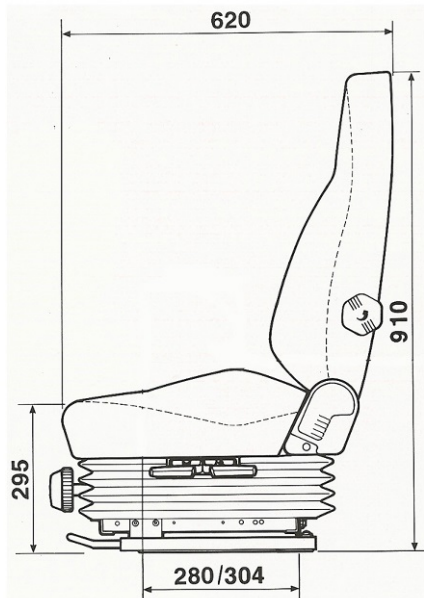

## KAB 414 MECANIQUE

KAB//Seating

Photo : KAB 414 avec option verrouillage de suspension

- OPTIONS :
- \* Ceinture de sécurité à enrouleur
  - \* Accoudoirs
  - \* Appuie-tête
  - \* Coussins chauffants

- \* Suspension mécanique à ressorts et amortisseur à double effet
- \* Course suspension 100 mm.
- \* Réglage hauteur et inclinaison de 60 mm.
- \* Soufflet cache suspension
- \* Dossier réglable
- \* Soutien lombaire 5 positions
- \* Glissières course 200 mm.

- SUIVANT MODELE :
- \* Commandes à l'avant ou
  - \* Commandes à gauche
  - \* Course suspension 75 mm.

les sièges photographiés sont équipés d'options - document non contractuel - susceptible de modifications sans préavis