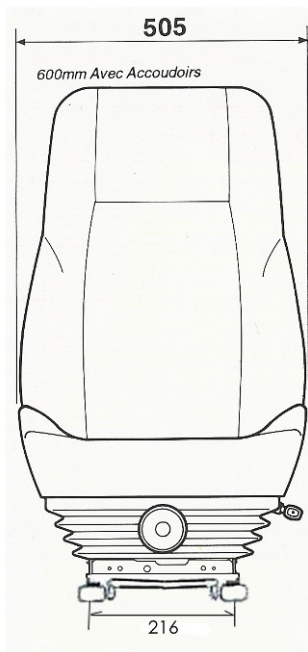

## KAB 414 MECANIQUE

KAB//Seating

Photo : KAB 414 avec option verrouillage de suspension

- OPTIONS :
- \* Ceinture de sécurité à enrouleur
  - \* Accoudoirs
  - \* Appuie-tête
  - \* Coussins chauffants

- \* Suspension mécanique à ressorts et amortisseur à double effet
- \* Course suspension 100 mm.
- \* Réglage hauteur et inclinaison de 60 mm.
- \* Soufflet cache suspension
- \* Dossier réglable
- \* Soutien lombaire 5 positions
- \* Glissières course 200 mm.

- SUIVANT MODELE :
- \* Commandes à l'avant ou
  - \* Commandes à gauche
  - \* Course suspension 75 mm.

les sièges photographiés sont équipés d'options - document non contractuel - susceptible de modifications sans préavis