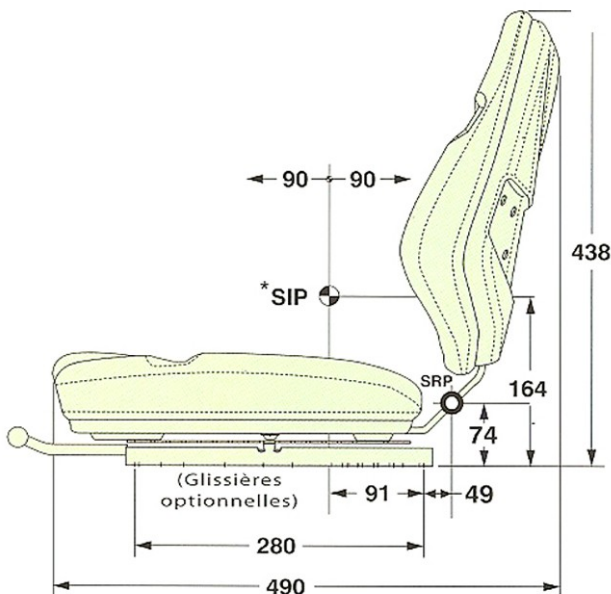

100% Sièges !

B.F. Equipement

Distribue les sièges professionnels

SIEGE STATIQUE KAB P6

Le KAB P6 peut être utilisé comme assise ou comme siège suspendu monté sur suspensions mécaniques ou pneumatiques. Rainures de drainage pour l'évacuation de l'eau.

OPTIONS :

- * Ceinture de sécurité
- * Accoudoirs
- * Appuie-tête
- * Contacteur de présence
- * Glissières de réglage de distance

le siège photographié est équipé d'options - document non contractuel - susceptible de modifications sans préavis