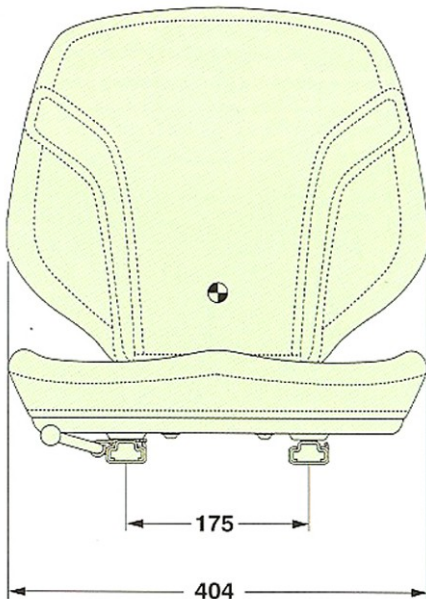

100% Sièges !

B.F. Equipement

Distribue les sièges professionnels

SIEGE STATIQUE KAB P6

Le KAB P6 peut être utilisé comme assise ou comme siège suspendu monté sur suspensions mécaniques ou pneumatiques. Rainures de drainage pour l'évacuation de l'eau.

OPTIONS :

- * Ceinture de sécurité
- * Accoudoirs
- * Appuie-tête
- * Contacteur de présence
- * Glissières de réglage de distance

le siège photographié est équipé d'options - document non contractuel - susceptible de modifications sans préavis