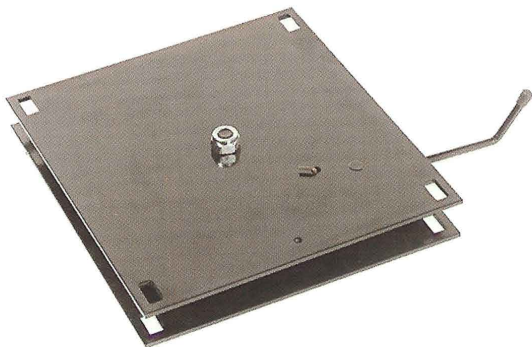

B.F. Equipement

Distribue les sièges professionnels KAB // Seating et PRAMA

100% Sièges !

PLATINE TOURNANTE 017B

Platine tournante 360°
Verrouillage tous les 15°
jusqu'à 225°.
Facilement adaptable.

document non contractuel - susceptible de modifications sans préavis