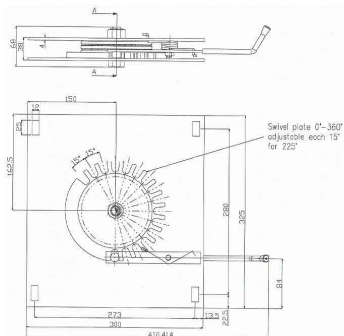

B.F. Equipement

Distribue les sièges professionnels KAB // Seating et PRAMA

100% Sièges !

PLATINE TOURNANTE 017B

Platine tournante 360°
Verrouillage tous les 15°
jusqu'à 225°.
Facilement adaptable.

document non contractuel - susceptible de modifications sans préavis