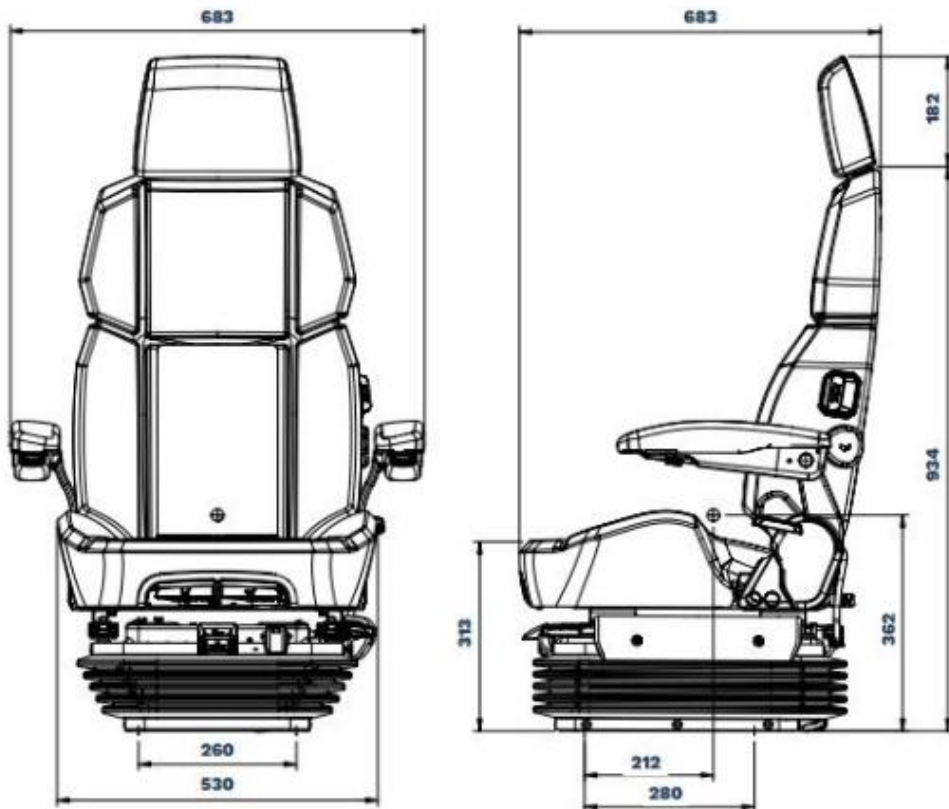

SCIOX-Super High

Caractéristique technique:

- Suspension pneumatique 12V
- Suspension longitudinale avec réglage de 150mm
- Contacteur de présence
- Amortisseur passif/progressif
- Réglage de l'assise en profondeur et en inclinaison
- Ajustement du poids manuel
- Eléments chauffant
- Support lombaire mécanique
- Revêtement bi-ton avec surpiqûre blanche
- Accoudoirs et extension de dossier intégrés
- Pochette porte document

Option:

- Ceinture 2 points