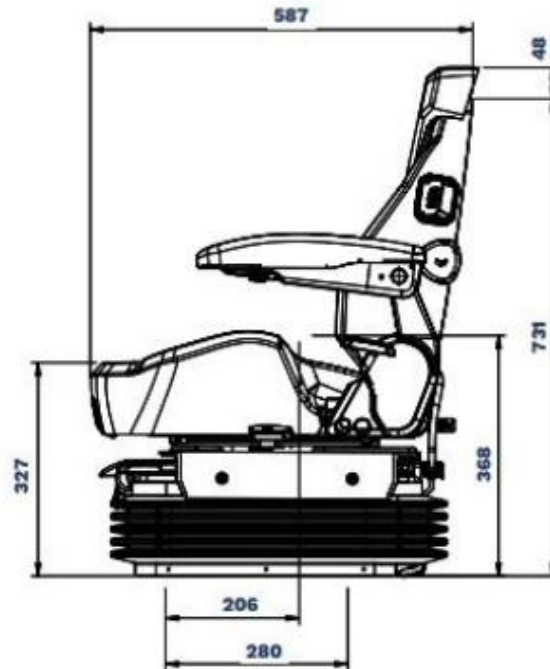

SCIOX-AGRICOLE

Caractéristique technique: (suivant modèles)

- Suspension pneumatique 12V
- Suspension longitudinale avec réglage de 150mm
- Contacteur de présence
- Amortisseur passif/progressif
- Réglage de l'assise en profondeur et en inclinaison
- Ajustement du poids manuel
- Eléments chauffant
- Support lombaire mécanique
- Revêtement bi-ton avec surpiqûre blanche
- Accoudoirs et extension de dossier intégrés
- Pochette porte document

Option:

- Ceinture 2 points