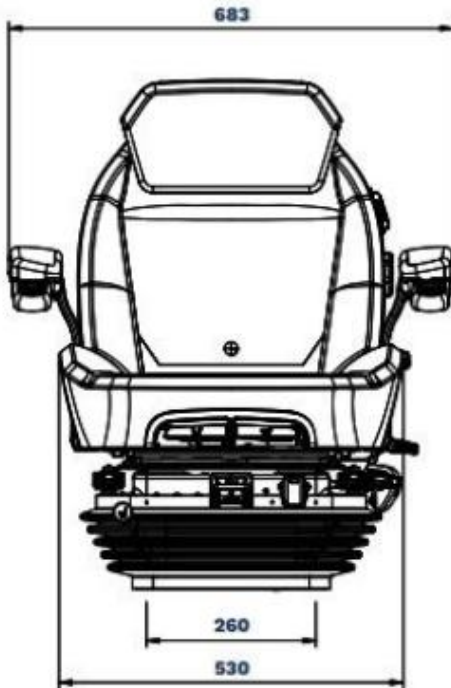

SCIOX-AGRICOLE

Caractéristique technique: (suivant modèles)

- Suspension pneumatique 12V
- Suspension longitudinale avec réglage de 150mm
- Contacteur de présence
- Amortisseur passif/progressif
- Réglage de l'assise en profondeur et en inclinaison
- Ajustement du poids manuel
- Eléments chauffant
- Support lombaire mécanique
- Revêtement bi-ton avec surpiqûre blanche
- Accoudoirs et extension de dossier intégrés
- Pochette porte document

Option:

- Ceinture 2 points