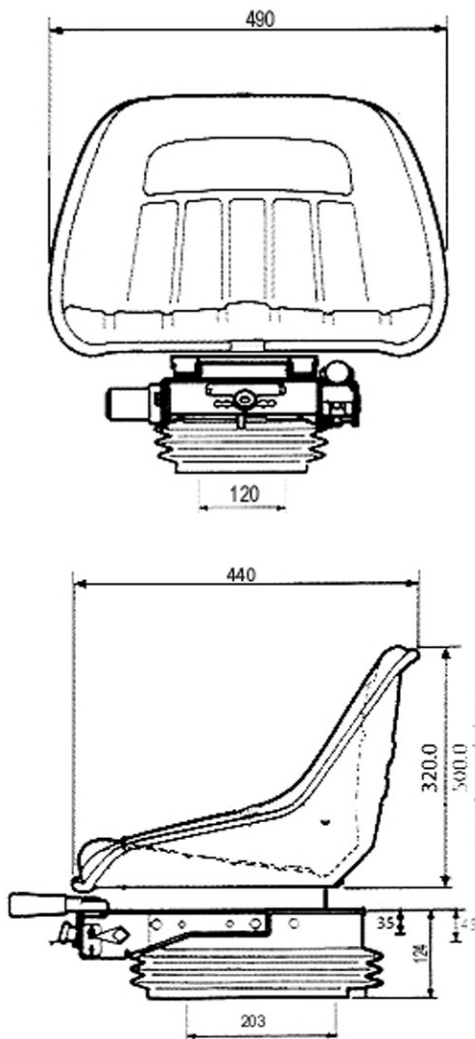

B.F. Equipement

Distribue les sièges professionnels KAB // Seating et PRAMA

100% Sièges !

KAB XH2/P2 MECANIQUE

Existe aussi en version étroite KAB XH2/P1
SPECIAL VIGNERON - Largeur assise : 39 cm.

- * Suspension mécanique à barre de torsion et amortisseur à double effet
- * Course suspension 90 mm.
- * Réglage hauteur de 60 mm.
- * Soufflet cache suspension
- * Glissières course 150 mm.

OPTIONS :

- * Ceinture de sécurité à enrouleur
- * Extension de dossier
- * Plateau tournant 0° - 180°

SUIVANT MODELE :

- * Revêtement tissu pu PVC

les sièges photographiés sont équipés d'options - document non contractuel - susceptible de modifications sans préavis