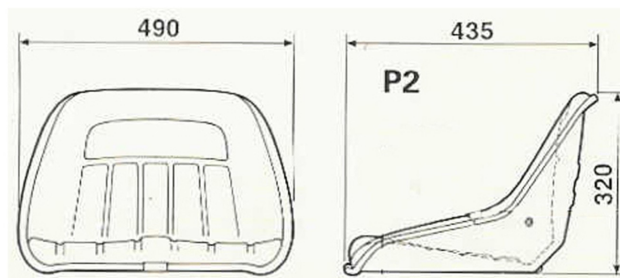

## CARACTERISTIQUES CUVETTE KAB P2 & P1

P1

P2

Les sièges photographiés sont équipés d'options

Entre axes de fixation sièges

P1 :  
largeur : 120/175 mm  
profondeur : 120/203/227 mm

P2 :  
largeur : 120/175 mm  
profondeur : 108/120/203 mm