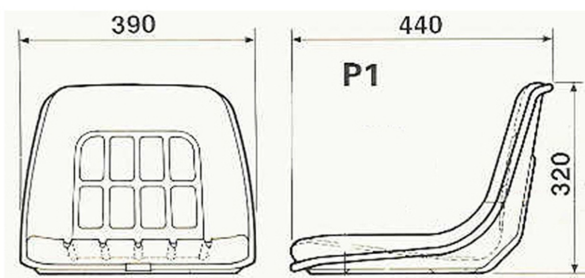

## CARACTERISTIQUES CUVETTE KAB P2 & P1

P1

P2

Les sièges photographiés sont équipés d'options

Entre axes de fixation sièges

P1 :  
largeur : 120/175 mm  
profondeur : 120/203/227 mm

P2 :  
largeur : 120/175 mm  
profondeur : 108/120/203 mm