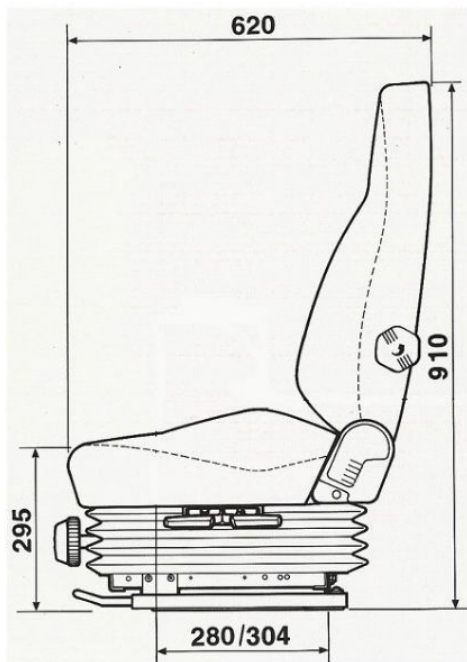

KAB 414 MECANIQUE

KAB//Seating

Photo : KAB 414 avec option verrouillage de suspension

- OPTIONS :**
- * Ceinture de sécurité à enrouleur
 - * Accoudoirs
 - * Appuie-tête
 - * Coussins chauffants

- * Suspension mécanique à ressorts et amortisseur à double effet
 - * Course suspension 100 mm.
- * Réglage hauteur et inclinaison de 60 mm.
 - * Soufflet cache suspension
 - * Dossier réglable
- * Soutien lombaire 5 positions
 - * Glissières course 200 mm.

- SUIVANT MODELE :**
- * Commandes à l'avant ou
 - * Commandes à gauche
 - * Course suspension 75 mm.