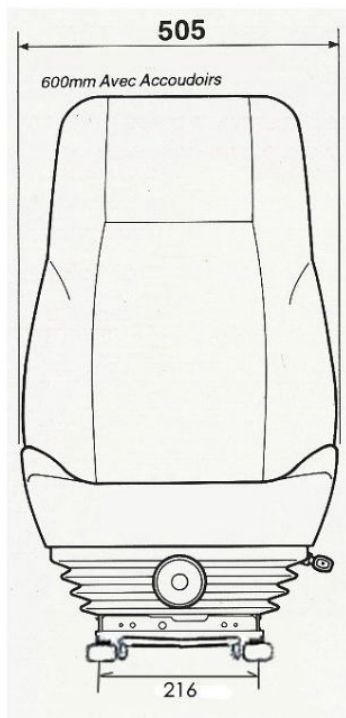

KAB 414 MECANIQUE

KAB//Seating

Photo : KAB 414 avec option verrouillage de suspension

- OPTIONS :**
- * Ceinture de sécurité à enrouleur
 - * Accoudoirs
 - * Appuie-tête
 - * Coussins chauffants

- * Suspension mécanique à ressorts et amortisseur à double effet
 - * Course suspension 100 mm.
- * Réglage hauteur et inclinaison de 60 mm.
 - * Soufflet cache suspension
 - * Dossier réglable
- * Soutien lombaire 5 positions
 - * Glissières course 200 mm.

- SUIVANT MODELE :**
- * Commandes à l'avant ou
 - * Commandes à gauche
 - * Course suspension 75 mm.